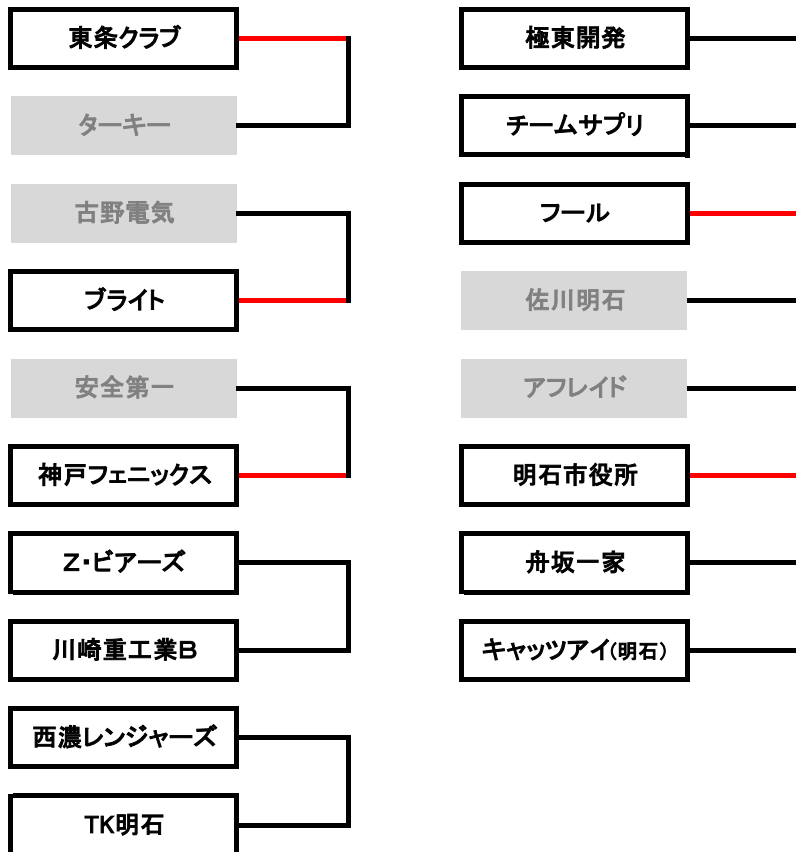

A級 1回戦 (8チーム)

B級 1回戦 (18チーム)

C級 1回戦 (26チーム)