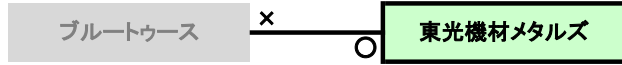

A級リーグ戦 (6チーム)

※A級は総当たりとします。 勝率で順位決定

	アフレイド	ウォーターハンマー	S・S・C
川崎重工業明石A	x ○	0 3	3 6
ワイルdstars	x ○	4 5	
メートル倶楽部	x ○	○ x	○ x

B級

準決勝

決勝

C級

3回戦