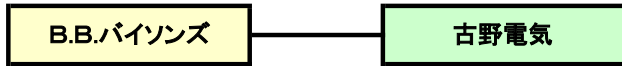

A級リーグ戦 (6チーム)

※A級は総当たりとします。 勝率で順位決定

	アフレイド	ウォーターハンマー	S・S・C
川崎重工業明石A	x ○	0 3	3 6
ワイルdstars	x ○	4 5	
メートル倶楽部	x ○	○ x	○ x

B級

準決勝

決勝

C級

3回戦